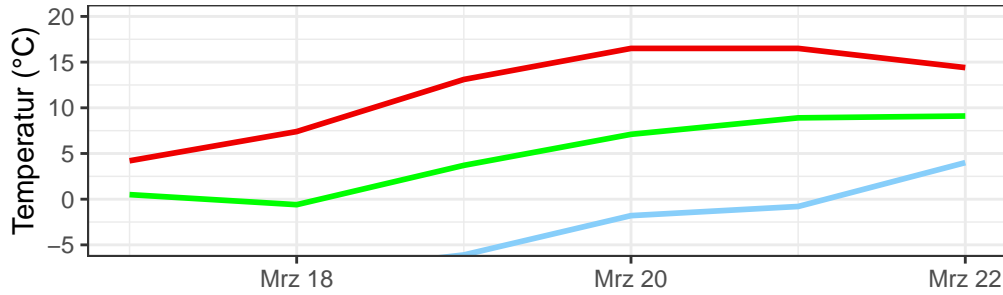

Temperaturminimum Temperaturmittel Temperaturmaximum täglicher Niederschlag

Bernburg, 2025, KW 12

Gardelegen, 2025, KW 12

Harzgerode, 2025, KW 12

Harzgerode, 2025, KW 12