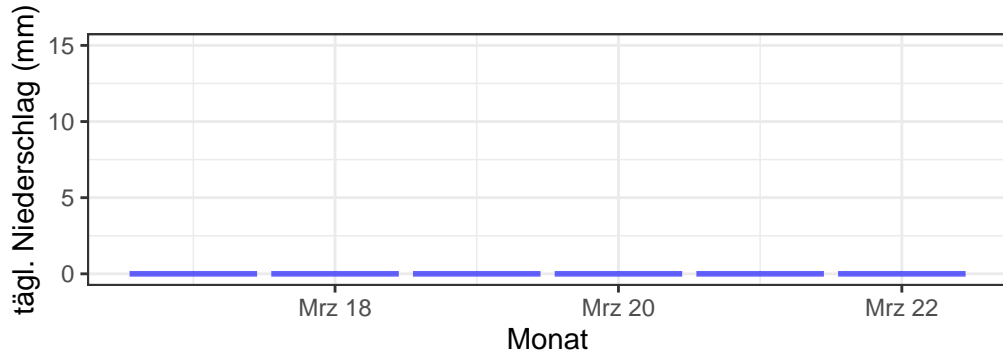

Temperaturminimum Temperaturmittel Temperaturmaximum täglicher Niederschlag

Bernburg, 2025, KW 12

Gardelegen, 2025, KW 12

Harzgerode, 2025, KW 12

Harzgerode, 2025, KW 12