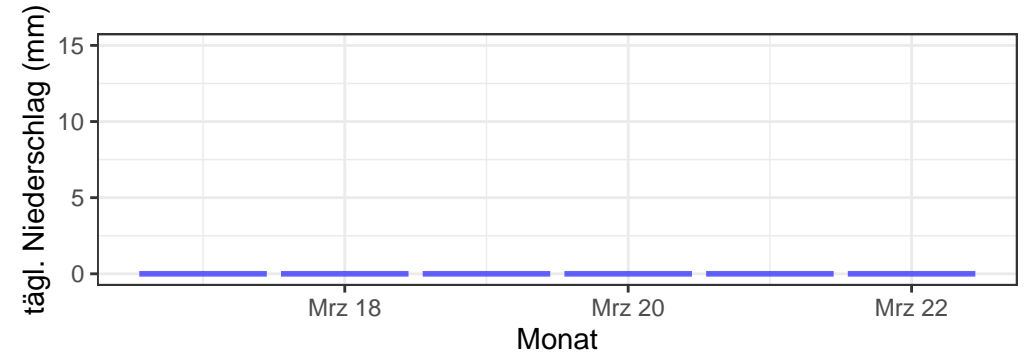

Temperaturminimum Temperaturmittel Temperaturmaximum täglicher Niederschlag

Bernburg, 2025, KW 12

Gardelegen, 2025, KW 12

Harzgerode, 2025, KW 12

Harzgerode, 2025, KW 12