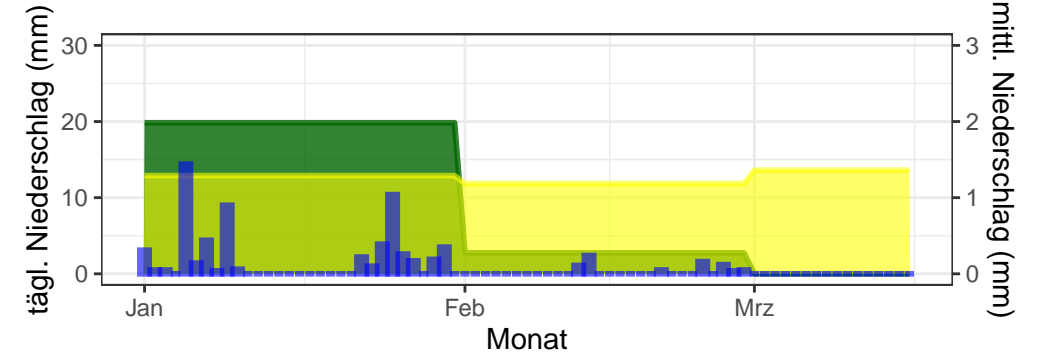

Temperaturminimum Temperaturmittel Temperaturmaximum langjähriges Mittel (1961–1990)

täglicher Niederschlag mittlerer Niederschlag langjähriges Mittel 1961–1990

Bernburg, 2025, KW 1–11

Gardelegen, 2025, KW 1–11

Harzgerode, 2025, KW 1–11

Wittenberg, 2025, KW 1–11