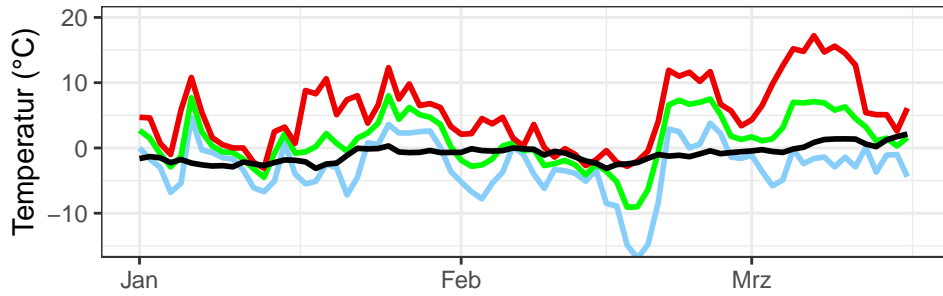

Harzgerode, 2025, KW 1–11