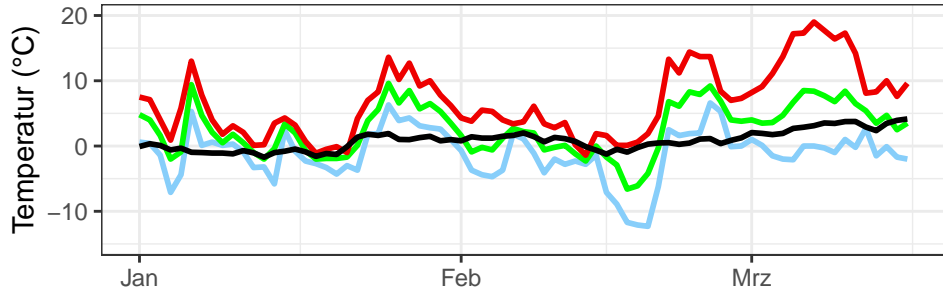

Temperaturminimum Temperaturmittel Temperaturmaximum langjähriges Mittel (1961–1990)

täglicher Niederschlag mittlerer Niederschlag langjähriges Mittel 1961–1990

Bernburg, 2025, KW 1–11

Gardelegen, 2025, KW 1–11