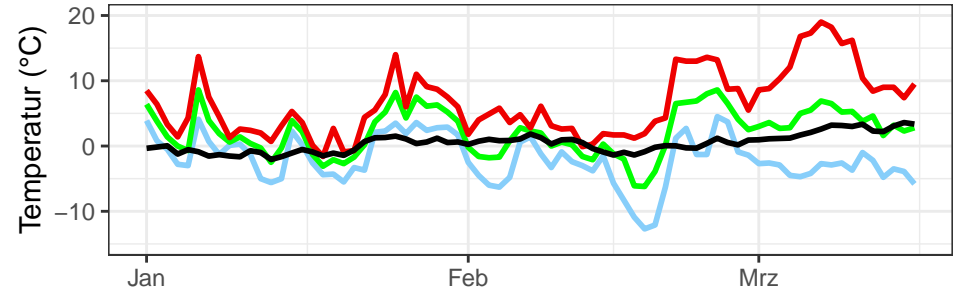

Temperaturminimum Temperaturmittel Temperaturmaximum langjähriges Mittel (1961–1990)

täglicher Niederschlag mittlerer Niederschlag langjähriges Mittel 1961–1990

Bernburg, 2025, KW 1–11

Gardelegen, 2025, KW 1–11