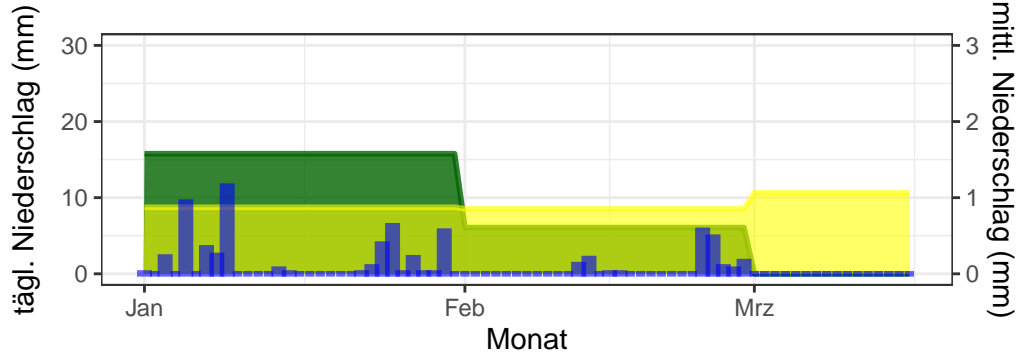

Temperaturminimum Temperaturmittel Temperaturmaximum langjähriges Mittel (1961–1990)

täglicher Niederschlag mittlerer Niederschlag langjähriges Mittel 1961–1990

Bernburg, 2025, KW 1–11

Gardelegen, 2025, KW 1–11

Harzgerode, 2025, KW 1–11

Wittenberg, 2025, KW 1–11