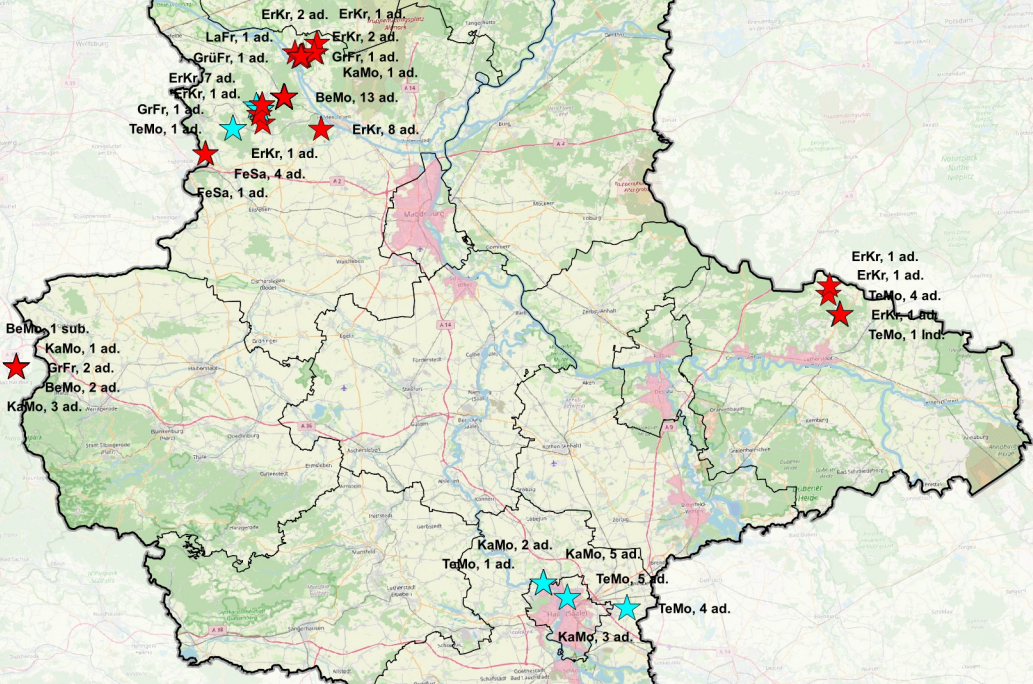

Newsletter Amphibienwanderung KW 8

★ im Gewässer

★ Landaufenthalt/Wanderung

ad. - adult
 sub. - subadult
 juv. - juvenil
 ruf. - rufend
 Lai. - Laich
 Ind. - Individuen
 Lar. - Larve

- TeMo Teichmolch
- FaMo Fadenmolch
- KaMo Kammolch
- BeMo Bergmolch
- RoUn Rotbauchunke
- ErKr Erdkröte
- KnKr Knoblauchkröte
- WeKr Wechselkröte
- KrKr Kreuzkröte
- GrFr Grasfrosch
- SpFr Springfrosch
- MoFr Moorfrosch
- GrüFr Grünfrosch indet.
- FeSa Feuersalamander
- ZaEi Zauneidechse
- WaEi Waldeidechse
- MaEi Mauereidechse