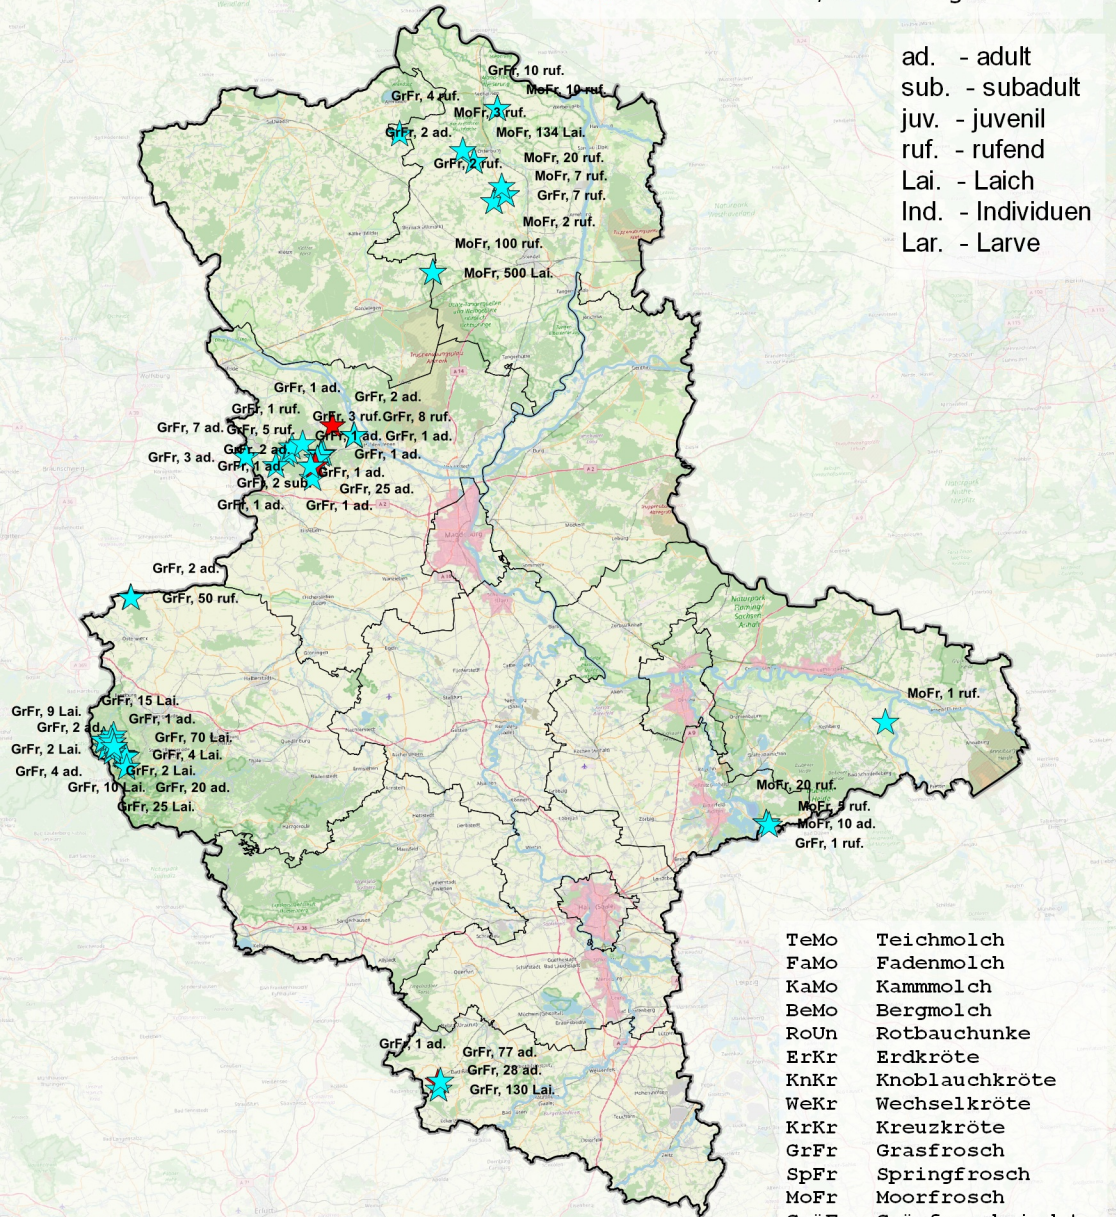

Newsletter Amphibienwanderung KW 11

★ im Gewässer

★ Landaufenthalt/Wanderung

ad. - adult
 sub. - subadult
 juv. - juvenil
 ruf. - rufend
 Lai. - Laich
 Ind. - Individuen
 Lar. - Larve

TeMo	Teichmolch
FaMo	Fadenmolch
KaMo	Kammolch
BeMo	Bergmolch
RoUn	Rotbauchunke
ErKr	Erdkröte
KnKr	Knoblauchkröte
WeKr	Wechselkröte
KrKr	Kreuzkröte
GrFr	Grasfrosch
SpFr	Springfrosch
MoFr	Moorfrosch
GrüFr	Grünfrosch indet.
FeSa	Feuersalamander
ZaEi	Zauneidechse
WaEi	Waldeidechse
MaEi	Mauereidechse
GlNa	Glattnatter
BlSl	Blindschleiche
RiNa	Ringelnatter