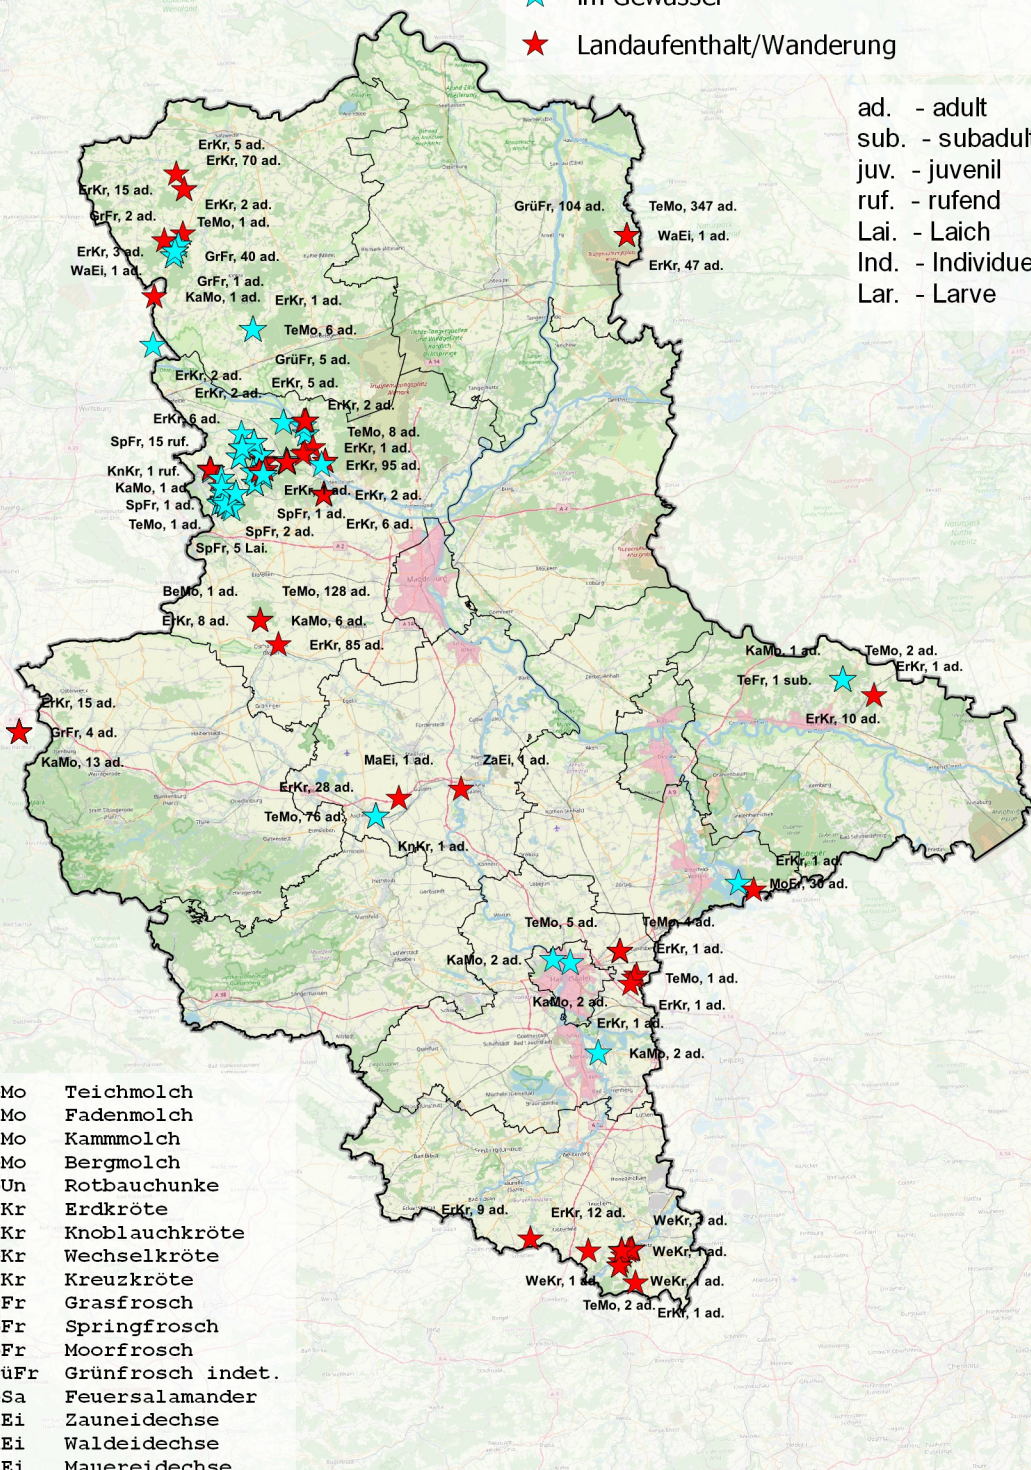

Newsletter Amphibienwanderung KW 11

★ im Gewässer

★ Landaufenthalt/Wanderung

ad. - adult
 sub. - subadult
 juv. - juvenil
 ruf. - rufend
 Lai. - Laich
 Ind. - Individuen
 Lar. - Larve

- TeMo Teichmolch
- FaMo Fadenmolch
- KaMo Kammolch
- BeMo Bergmolch
- RoUn Rotbauchunke
- ErKr Erdkröte
- KnKr Knoblauchkröte
- WeKr Wechselkröte
- KrKr Kreuzkröte
- GrFr Grasfrosch
- SpFr Springfrosch
- MoFr Moorfrosch
- GrüFr Grünfrosch indet.
- FeSa Feuersalamander
- ZaEi Zauneidechse
- WaEi Waldeidechse
- MaEi Mauereidechse