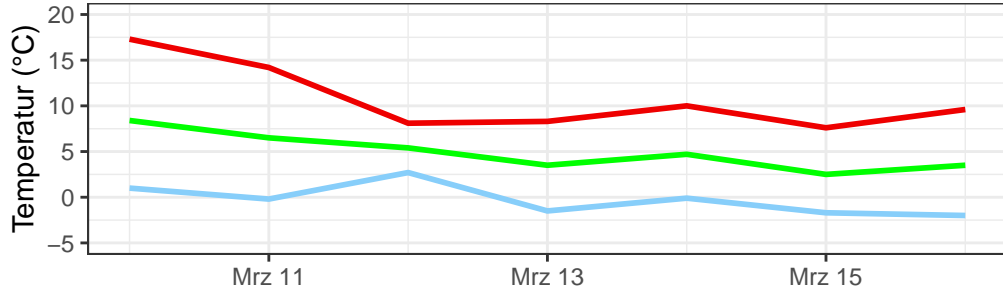

— Temperaturminimum  
 — Temperaturmittel  
 — Temperaturmaximum  
 ■ täglicher Niederschlag

Bernburg, 2025, KW 11

Gardelegen, 2025, KW 11

Harzgerode, 2025, KW 11

Harzgerode, 2025, KW 11