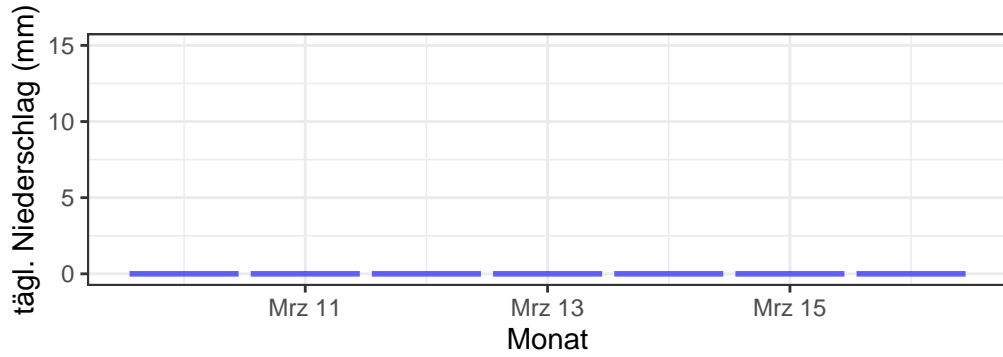

— Temperaturminimum  
 — Temperaturmittel  
 — Temperaturmaximum  
 ■ täglicher Niederschlag

Bernburg, 2025, KW 11

Gardelegen, 2025, KW 11

Harzgerode, 2025, KW 11

Harzgerode, 2025, KW 11