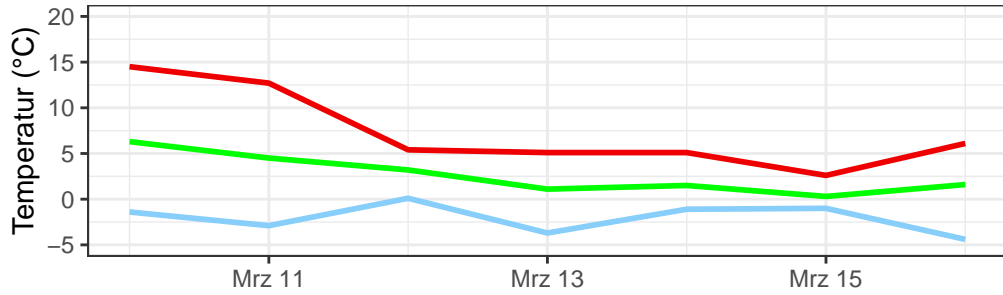

— Temperaturminimum  
 — Temperaturmittel  
 — Temperaturmaximum  
 ■ täglicher Niederschlag

Bernburg, 2025, KW 11

Gardelegen, 2025, KW 11

Harzgerode, 2025, KW 11

Harzgerode, 2025, KW 11