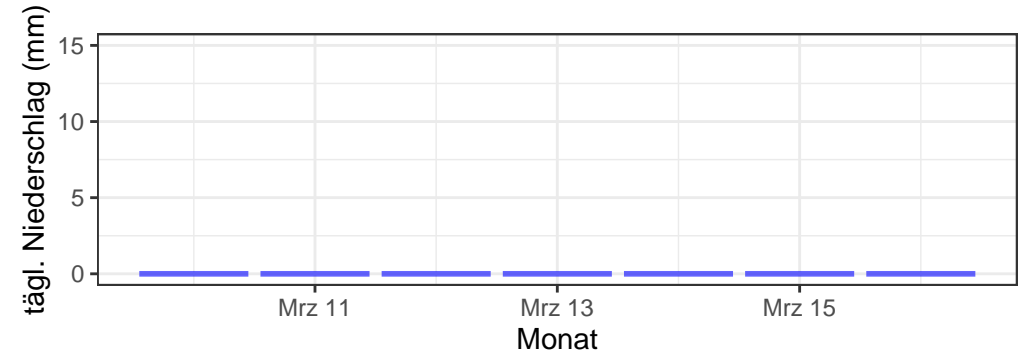

— Temperaturminimum  
 — Temperaturmittel  
 — Temperaturmaximum  
 ■ täglicher Niederschlag

Bernburg, 2025, KW 11

Gardelegen, 2025, KW 11

Harzgerode, 2025, KW 11

Harzgerode, 2025, KW 11