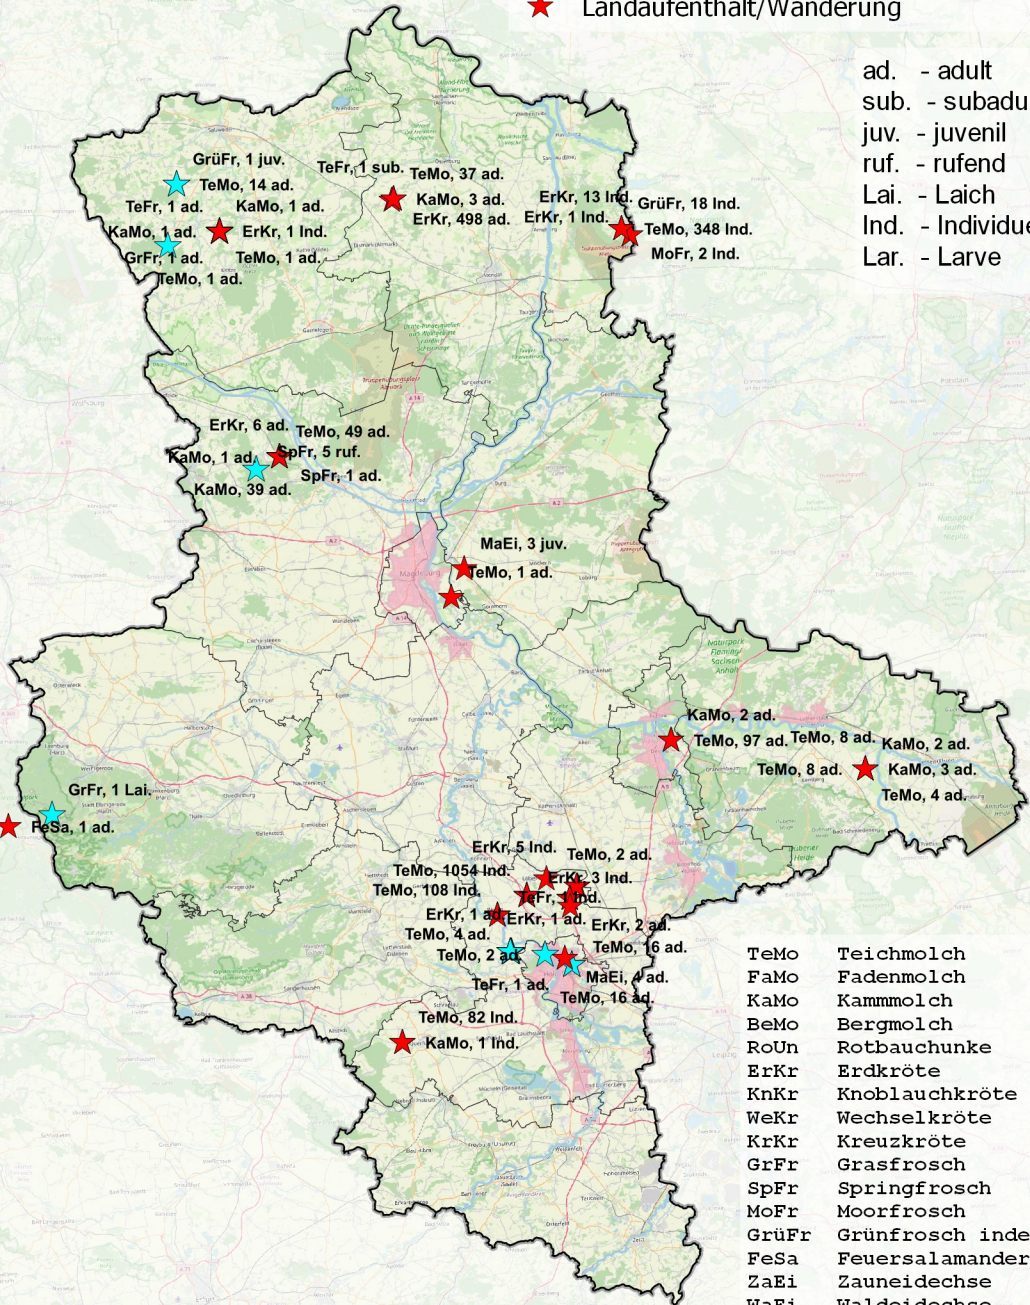

Newsletter Amphibienwanderung KW 9

★ im Gewässer

★ Landaufenthalt/Wanderung

ad. - adult
 sub. - subadult
 juv. - juvenil
 ruf. - rufend
 Lai. - Laich
 Ind. - Individuen
 Lar. - Larve

- TeMo Teichmolch
- FaMo Fadenmolch
- KaMo Kammolch
- BeMo Bergmolch
- RoUn Rotbauchunke
- ErKr Erdkröte
- KnKr Knoblauchkröte
- WeKr Wechselkröte
- KrKr Kreuzkröte
- GrFr Grasfrosch
- SpFr Springfrosch
- MoFr Moorfrosch
- GrüFr Grünfrosch indet.
- FeSa Feuersalamander
- ZaEi Zauneidechse
- WaEi Waldeidechse
- MaEi Mauereidechse
- GlNa Glattnatter
- BlSl Blindschleiche
- RiNa Ringelnatter