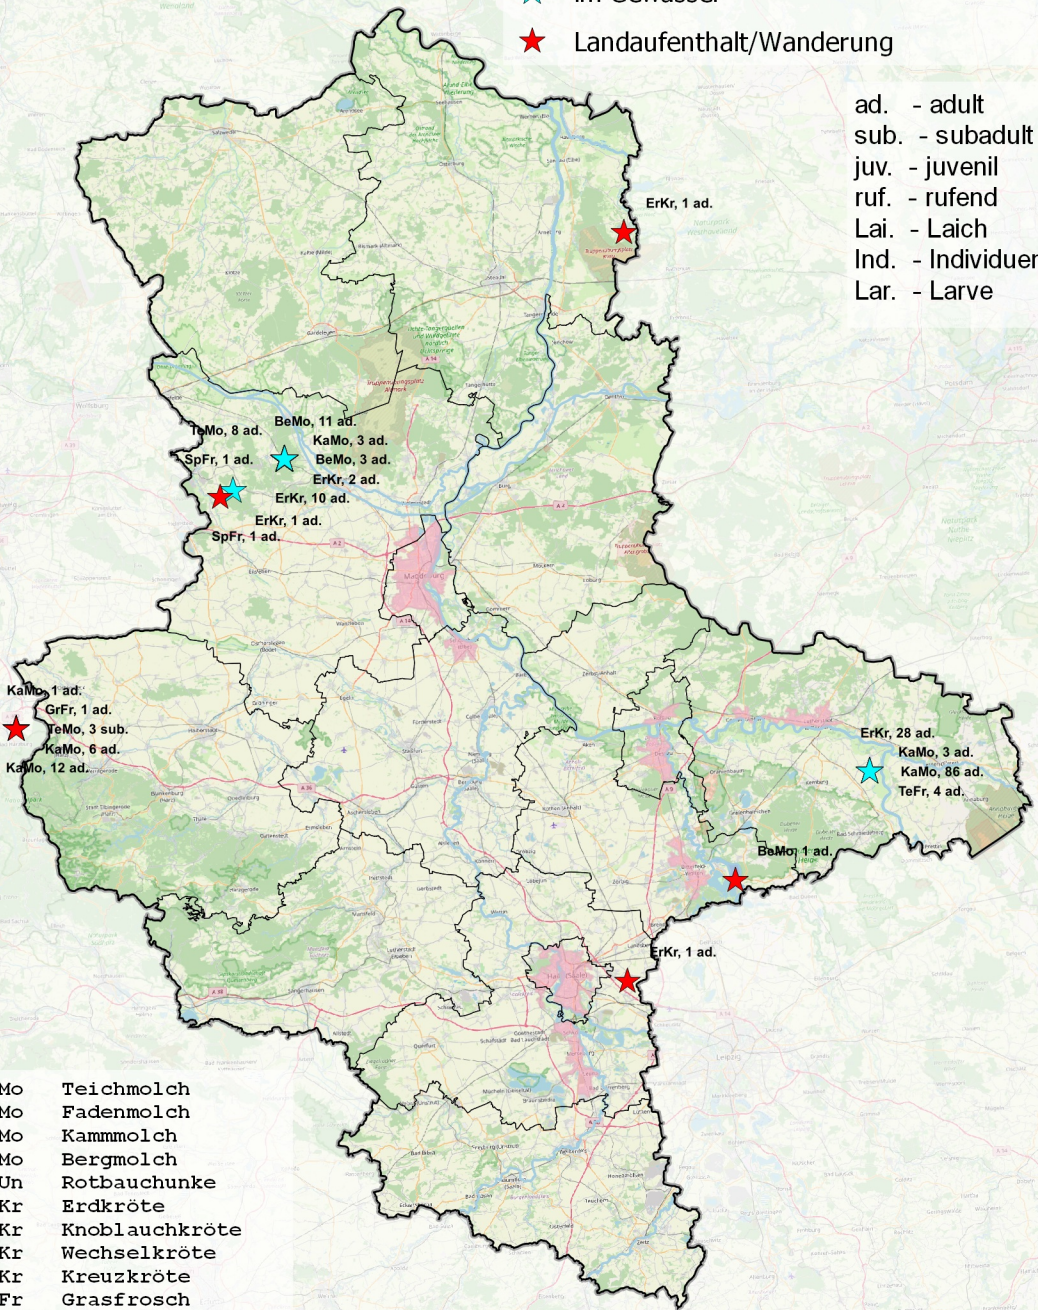

Newsletter Amphibienwanderung KW 10

★ im Gewässer

★ Landaufenthalt/Wanderung

ad. - adult
 sub. - subadult
 juv. - juvenil
 ruf. - rufend
 Lai. - Laich
 Ind. - Individuen
 Lar. - Larve

- TeMo Teichmolch
- FaMo Fadenmolch
- KaMo Kammmolch
- BeMo Bergmolch
- RoUn Rotbauchunke
- ErKr Erdkröte
- KnKr Knoblauchkröte
- WeKr Wechselkröte
- KrKr Kreuzkröte
- GrFr Grasfrosch
- SpFr Springfrosch
- MoFr Moorfrosch
- GrüFr Grünfrosch indet.
- FeSa Feuersalamander
- ZaEi Zauneidechse
- WaEi Waldeidechse
- MaEi Mauereidechse