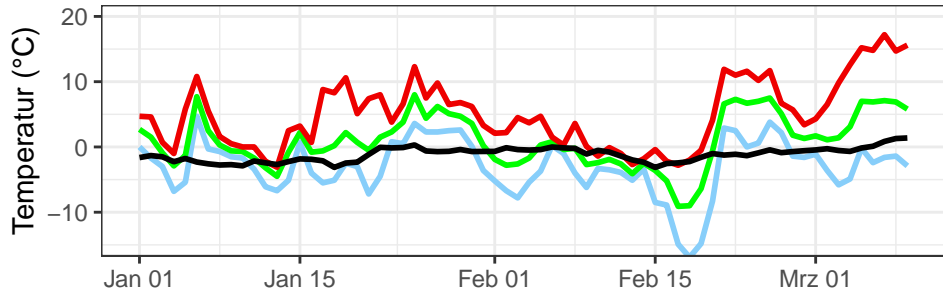

Harzgerode, 2025, KW 1–10