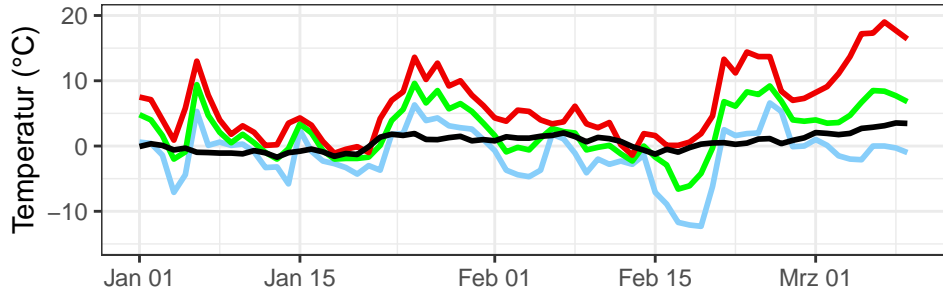

Temperaturminimum Temperaturmittel Temperaturmaximum langjähriges Mittel (1961–1990)

täglicher Niederschlag mittlerer Niederschlag langjähriges Mittel 1961–1990

Bernburg, 2025, KW 1–10

Gardelegen, 2025, KW 1–10