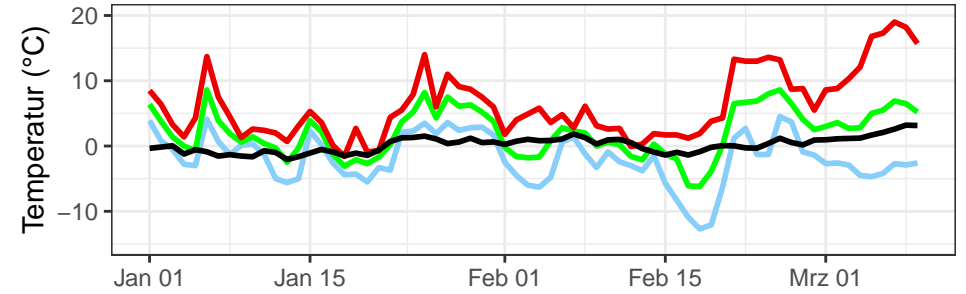

Temperaturminimum Temperaturmittel Temperaturmaximum langjähriges Mittel (1961–1990)

täglicher Niederschlag mittlerer Niederschlag langjähriges Mittel 1961–1990

Bernburg, 2025, KW 1–10

Gardelegen, 2025, KW 1–10