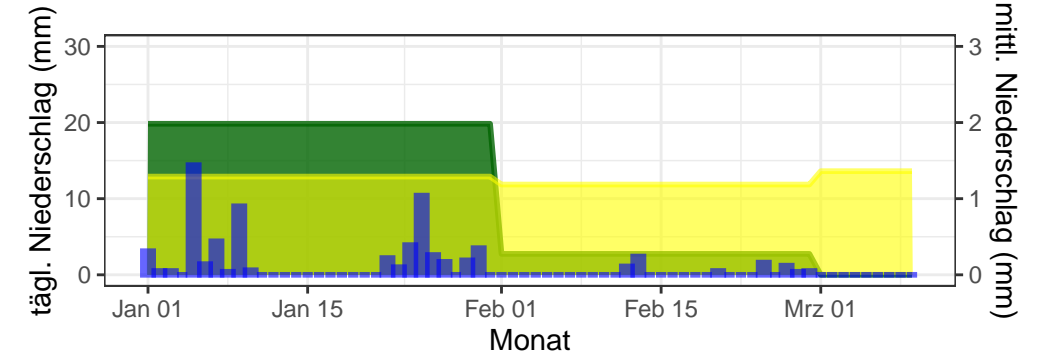

Temperaturminimum Temperaturmittel Temperaturmaximum langjähriges Mittel (1961–1990)

täglicher Niederschlag mittlerer Niederschlag langjähriges Mittel 1961–1990

Bernburg, 2025, KW 1–10

Gardelegen, 2025, KW 1–10

Harzgerode, 2025, KW 1–10

Wittenberg, 2025, KW 1–10