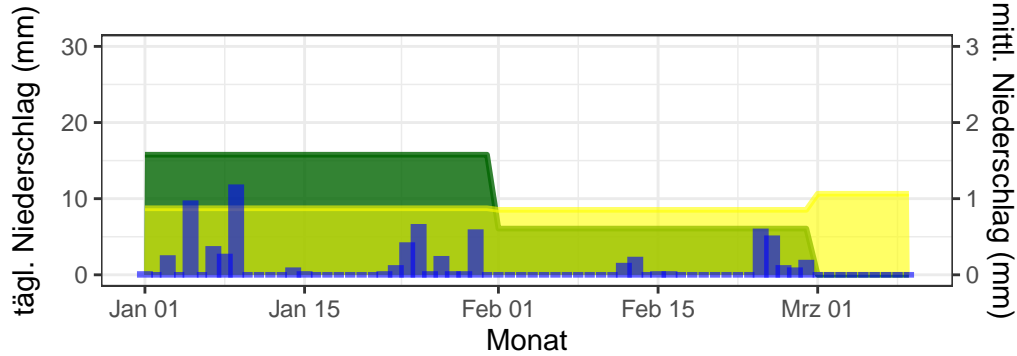

Temperaturminimum Temperaturmittel Temperaturmaximum langjähriges Mittel (1961–1990)

täglicher Niederschlag mittlerer Niederschlag langjähriges Mittel 1961–1990

Bernburg, 2025, KW 1–10

Gardelegen, 2025, KW 1–10

Harzgerode, 2025, KW 1–10

Wittenberg, 2025, KW 1–10