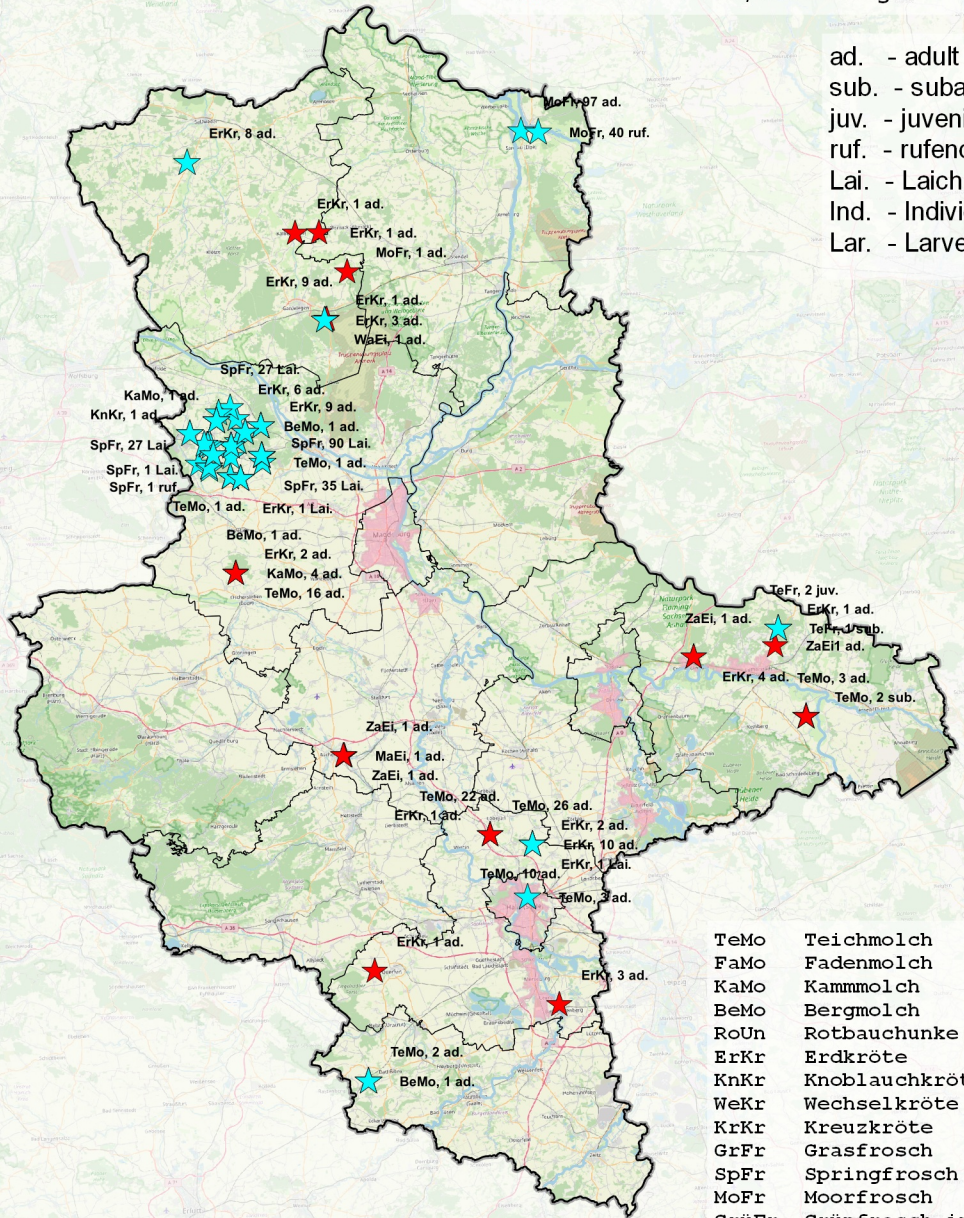

Newsletter Amphibienwanderung KW 9

★ im Gewässer

★ Landaufenthalt/Wanderung

ad. - adult
 sub. - subadult
 juv. - juvenil
 ruf. - rufend
 Lai. - Laich
 Ind. - Individuen
 Lar. - Larve

- TeMo Teichmolch
- FaMo Fadenmolch
- KaMo Kammolch
- BeMo Bergmolch
- RoUn Rotbauchunke
- ErKr Erdkröte
- KnKr Knoblauchkröte
- WeKr Wechselkröte
- KrKr Kreuzkröte
- GrFr Grasfrosch
- SpFr Springfrosch
- MoFr Moorfrosch
- GrüFR Grünfrosch indet.
- FeSa Feuersalamander
- ZaEi Zauneidechse
- WaEi Waldeidechse
- MaEi Mauereidechse
- GlNa Glattnatter
- BlSl Blindschleiche
- RiNa Ringelnatter