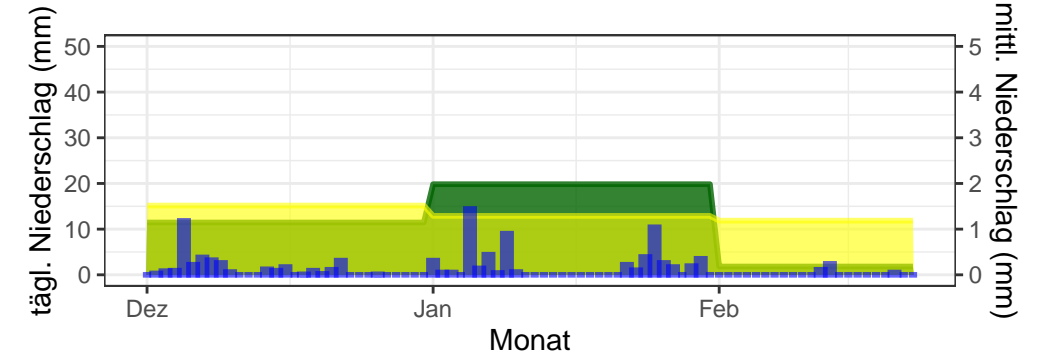

Temperaturminimum Temperaturmittel Temperaturmaximum langjähriges Mittel (1961–1990)

täglicher Niederschlag mittlerer Niederschlag langjähriges Mittel 1961–1990

Bernburg, 2024–2025, Dezember–Februar

Gardelegen, 2024–2025, Dezember–Februar

Harzgerode, 2024–2025, Dezember–Februar

Wittenberg, 2024–2025, Dezember–Februar