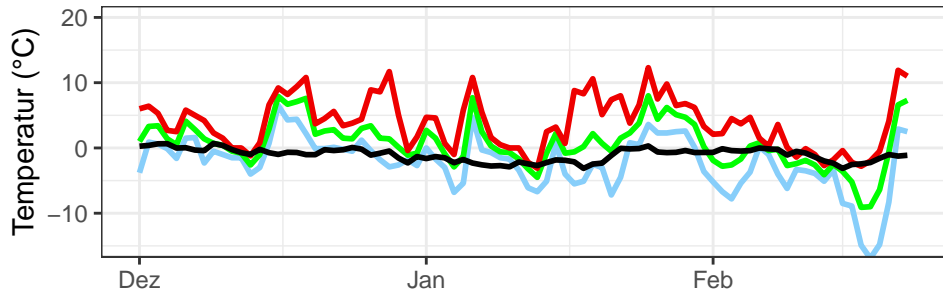

Temperaturminimum Temperaturmittel Temperaturmaximum langjähriges Mittel (1961–1990)

täglicher Niederschlag mittlerer Niederschlag langjähriges Mittel 1961–1990

Bernburg, 2024–2025, Dezember–Februar

Gardelegen, 2024–2025, Dezember–Februar

Harzgerode, 2024–2025, Dezember–Februar

Wittenberg, 2024–2025, Dezember–Februar