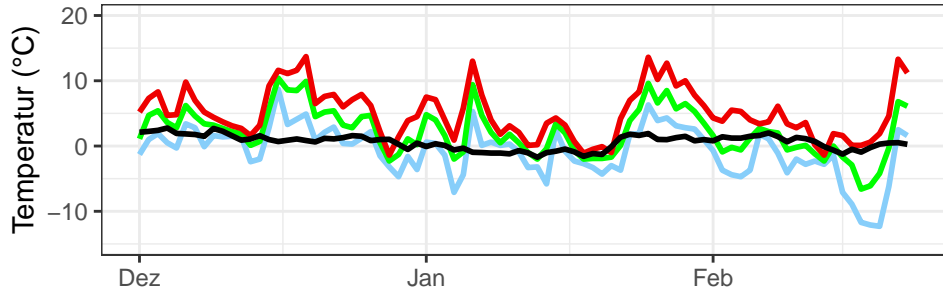

Temperaturminimum Temperaturmittel Temperaturmaximum langjähriges Mittel (1961–1990)

täglicher Niederschlag mittlerer Niederschlag langjähriges Mittel 1961–1990

Bernburg, 2024–2025, Dezember–Februar

Gardelegen, 2024–2025, Dezember–Februar

Harzgerode, 2024–2025, Dezember–Februar

Wittenberg, 2024–2025, Dezember–Februar