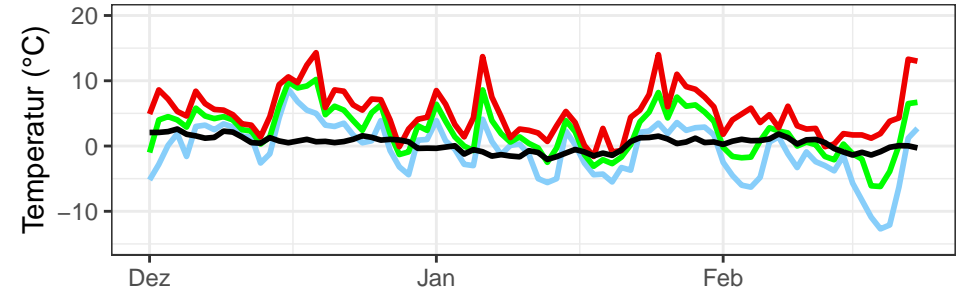

Temperaturminimum Temperaturmittel Temperaturmaximum langjähriges Mittel (1961–1990)

täglicher Niederschlag mittlerer Niederschlag langjähriges Mittel 1961–1990

Bernburg, 2024–2025, Dezember–Februar

Gardelegen, 2024–2025, Dezember–Februar

Harzgerode, 2024–2025, Dezember–Februar

Wittenberg, 2024–2025, Dezember–Februar