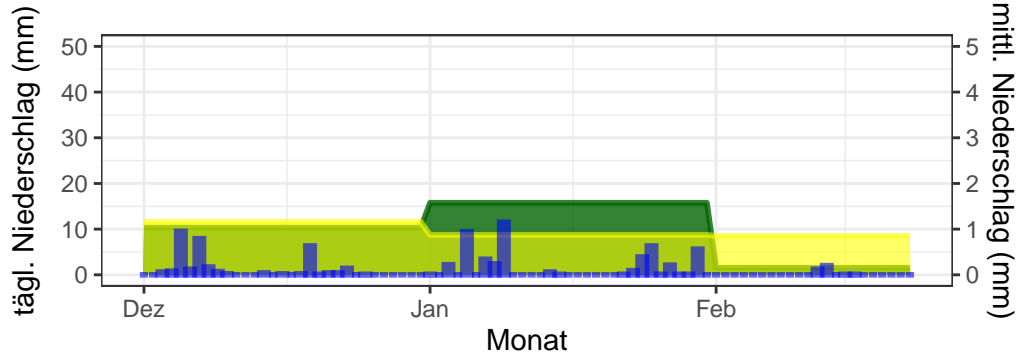

Temperaturminimum Temperaturmittel Temperaturmaximum langjähriges Mittel (1961–1990)

täglicher Niederschlag mittlerer Niederschlag langjähriges Mittel 1961–1990

Bernburg, 2024–2025, Dezember–Februar

Gardelegen, 2024–2025, Dezember–Februar

Harzgerode, 2024–2025, Dezember–Februar

Wittenberg, 2024–2025, Dezember–Februar