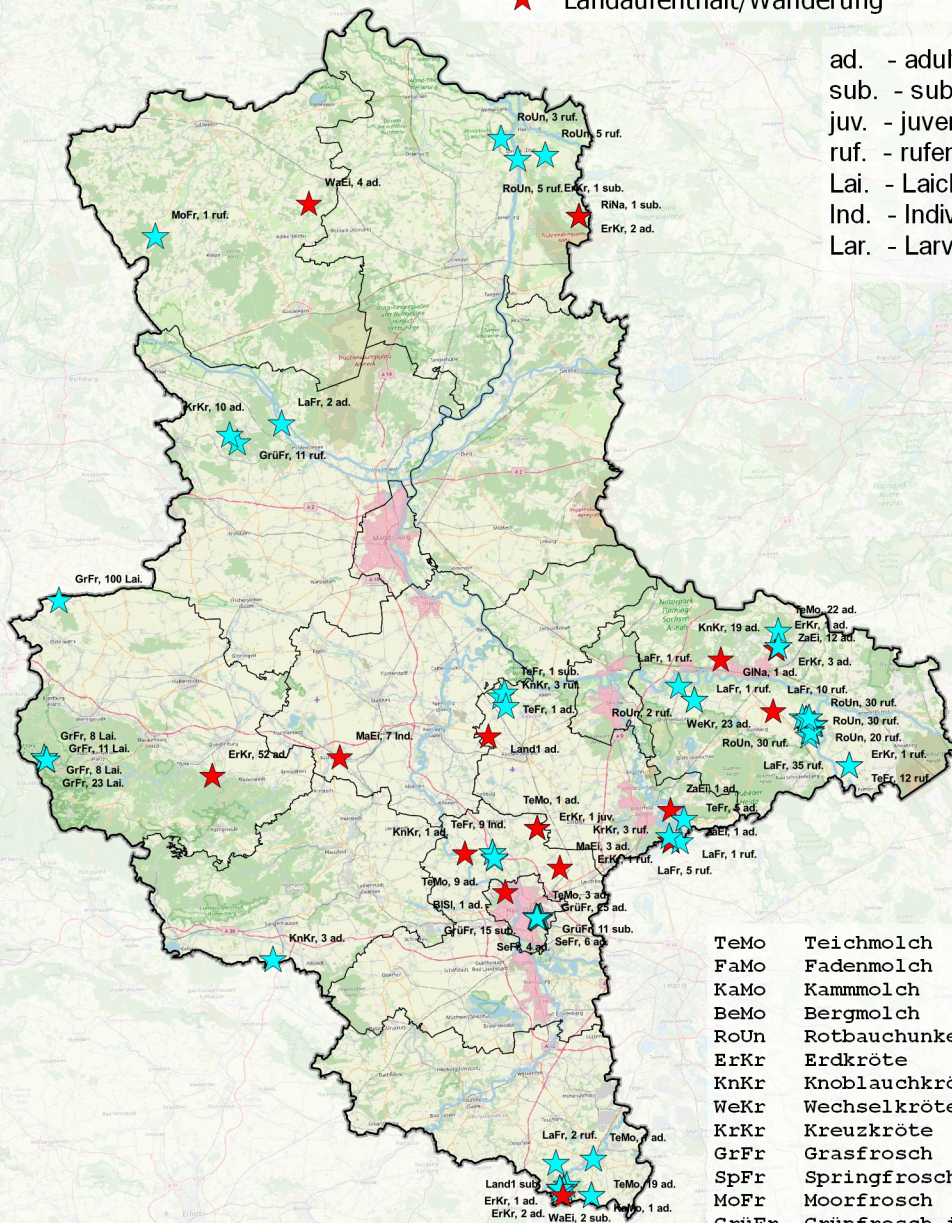

# Newsletter Amphibienwanderung KW 14

★ im Gewässer

★ Landaufenthalt/Wanderung

ad. - adult  
 sub. - subadult  
 juv. - juvenil  
 ruf. - rufend  
 Lai. - Laich  
 Ind. - Individuen  
 Lar. - Larve

TeMo	Teichmolch
FaMo	Fadenmolch
KaMo	Kammolch
BeMo	Bergmolch
RoUn	Rotbauchunke
ErKr	Erdkröte
KnKr	Knoblauchkröte
WeKr	Wechselkröte
KrKr	Kreuzkröte
GrFr	Grasfrosch
SpFr	Springfrosch
MoFr	Moorfrosch
GrüFr	Grünfrosch indet.
FeSa	Feuersalamander
ZaEi	Zauneidechse
WaEi	Waldeidechse
MaEi	Mauereidechse
GlNa	Glattnatter
BlSl	Blindschleiche
RiNa	Ringelnatter