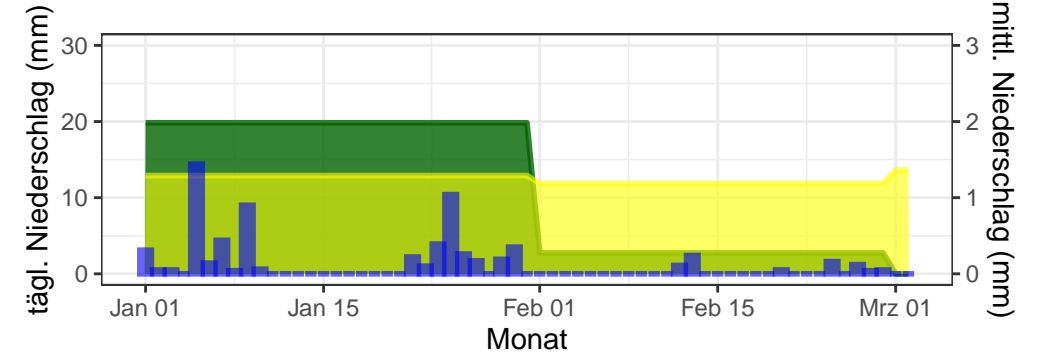

Temperaturminimum Temperaturmittel Temperaturmaximum langjähriges Mittel (1961–1990)

täglicher Niederschlag mittlerer Niederschlag langjähriges Mittel 1961–1990

Bernburg, 2025, KW 1–9

Gardelegen, 2025, KW 1–9

Harzgerode, 2025, KW 1–9

Wittenberg, 2025, KW 1–9