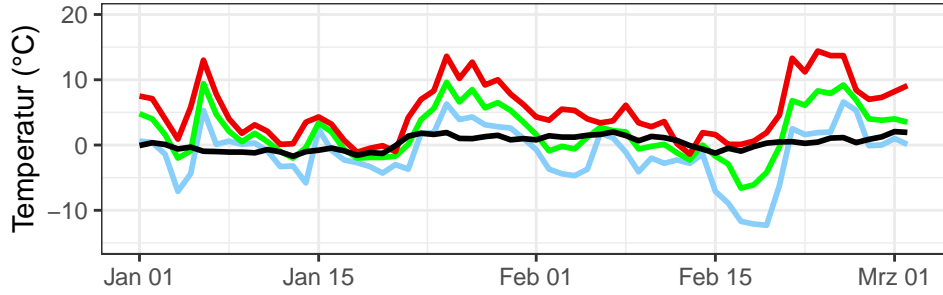

Temperaturminimum Temperaturmittel Temperaturmaximum langjähriges Mittel (1961–1990)

täglicher Niederschlag mittlerer Niederschlag langjähriges Mittel 1961–1990

Bernburg, 2025, KW 1–9

Gardelegen, 2025, KW 1–9

Harzgerode, 2025, KW 1–9

Wittenberg, 2025, KW 1–9