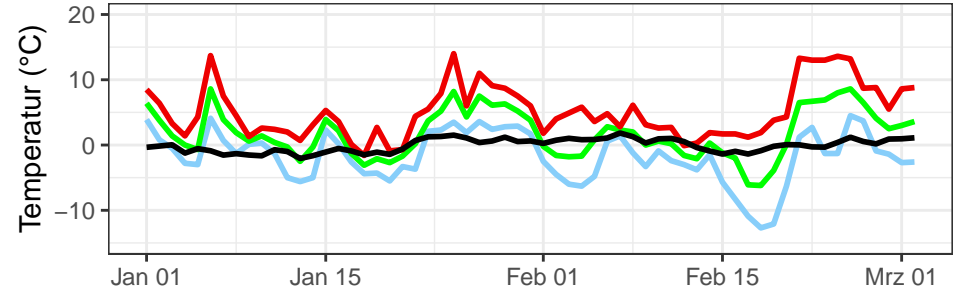

Temperaturminimum Temperaturmittel Temperaturmaximum langjähriges Mittel (1961–1990)

täglicher Niederschlag mittlerer Niederschlag langjähriges Mittel 1961–1990

Bernburg, 2025, KW 1–9

Gardelegen, 2025, KW 1–9

Harzgerode, 2025, KW 1–9

Wittenberg, 2025, KW 1–9