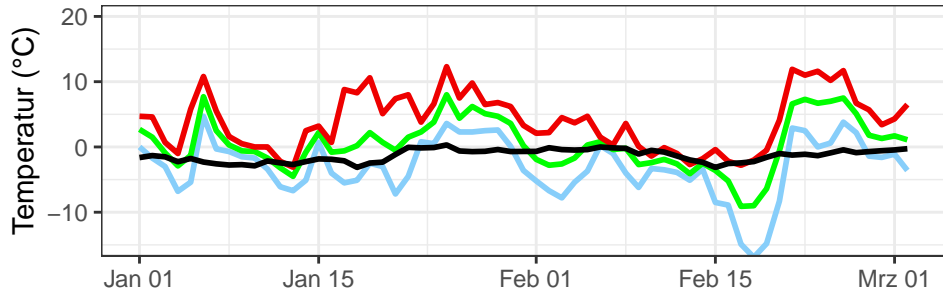

Harzgerode, 2025, KW 1–9