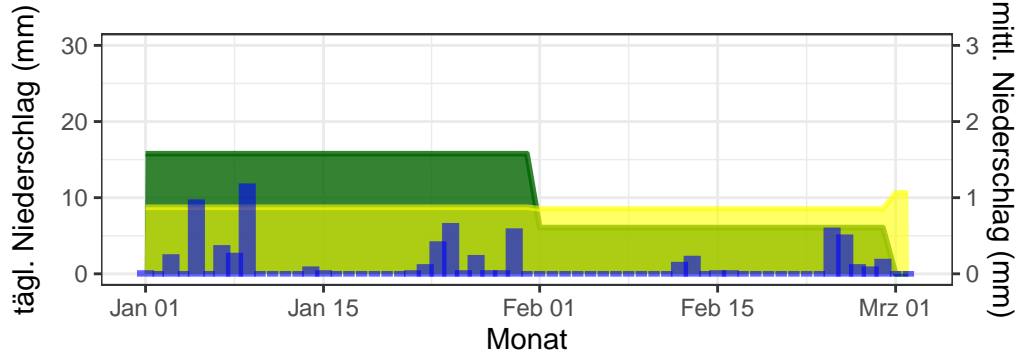

Temperaturminimum Temperaturmittel Temperaturmaximum langjähriges Mittel (1961–1990)

täglicher Niederschlag mittlerer Niederschlag langjähriges Mittel 1961–1990

Bernburg, 2025, KW 1–9

Gardelegen, 2025, KW 1–9

Harzgerode, 2025, KW 1–9

Wittenberg, 2025, KW 1–9