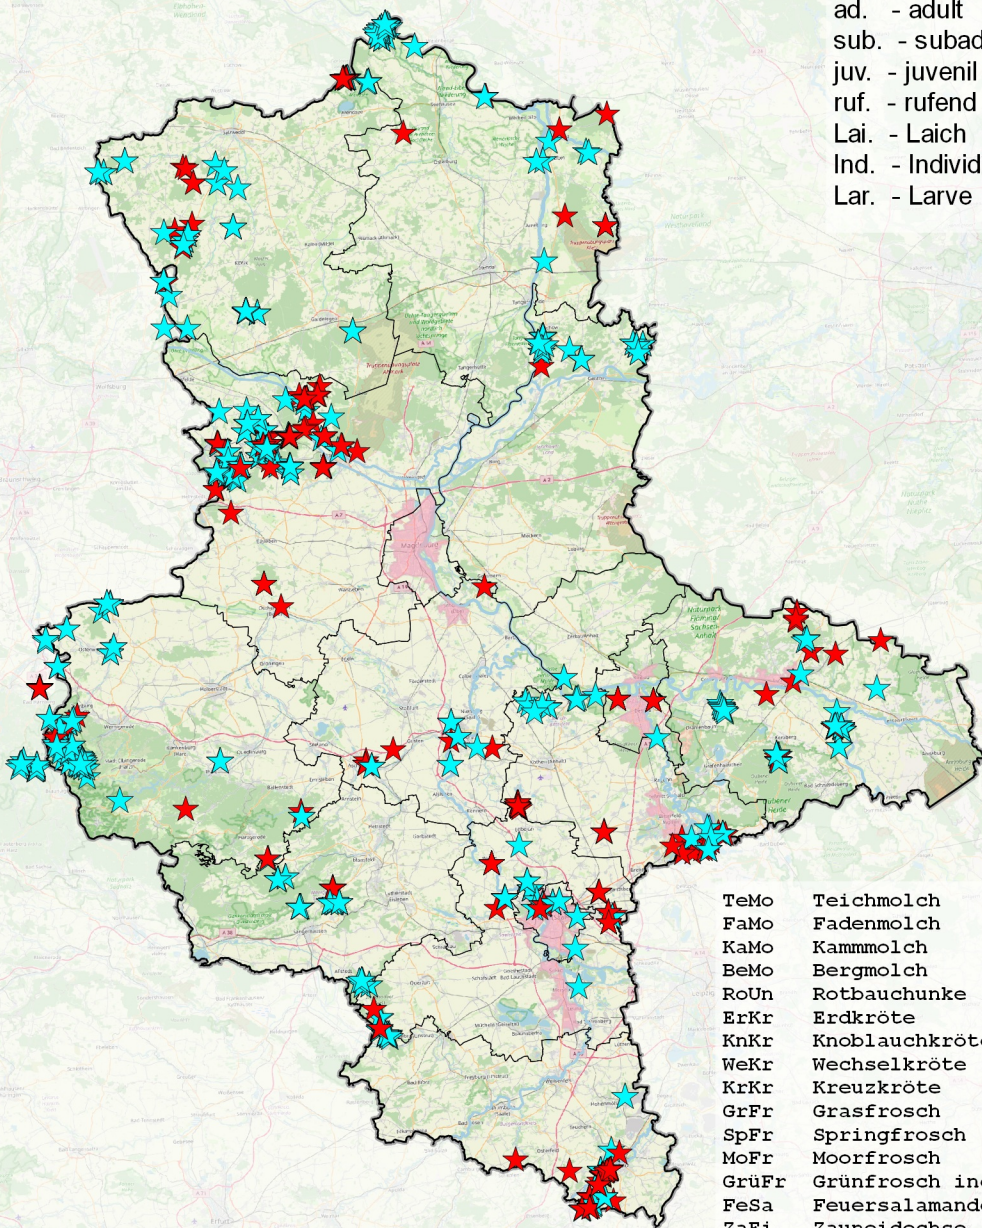

# Newsletter Amphibienwanderung 2023

★ im Gewässer

★ Landaufenthalt/Wanderung

ad. - adult  
sub. - subadult  
juv. - juvenil  
ruf. - rufend  
Lai. - Laich  
Ind. - Individuen  
Lar. - Larve

TeMo	Teichmolch
FaMo	Fadenmolch
KaMo	Kammolch
BeMo	Bergmolch
RoUn	Rotbauchunke
ErKr	Erdkröte
KnKr	Knoblauchkröte
WeKr	Wechselkröte
KrKr	Kreuzkröte
GrFr	Grasfrosch
SpFr	Springfrosch
MoFr	Moorfrosch
GrüFr	Grünfrosch indet.
FeSa	Feuersalamander
ZaEi	Zauneidechse
WaEi	Waldeidechse
MaEi	Mauereidechse
GlNa	Glattnatter
BlSl	Blindschleiche
RiNa	Ringelnatter